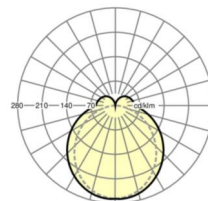

электротехника

Балласт	Электронный драйвер (1 штука)
Мощность системы	42W
сетевое напряжение	230V/50Hz
класс энергосбережения/Источник света	B

Оптика

Оснастка	LED, цветопередача/оттенок света CRI ≥ 80 / 4000K
Допуск для координаты цветности (MacAdam)	3SDCM
Фотобиологическая безопасность (светильник)	RG1
Номинальный световой поток	7038lm
Срок службы LED	50000h L80/B10 (Tq 35°C)
светоотдача светильников	169lm/W
Угол излучения	130° (C0) / 110° (C90)
UGR поп./вдоль	25.2 / 23.7

Механика

цвет корпуса	серебристый/ белый алюминий RAL 9006
размеры (LxWxH/ДxН)	1531mm x 63mm x 54mm
вес (нетто)	2.1kg
Вид монтажа	сборка трековых систем, световая структура

DEEP-LINK

<https://www.regiolum.de/ru/article/19135004035>

Ссылка	LED 7500lm 840
ηLB	100 %
Φ ↓/↑	84 % / 16 %
UGR поп./вдоль	25.2 / 23.7

размеры

L	1531 mm	Длина
B	63 mm	Ширина
H	54 mm	Высота