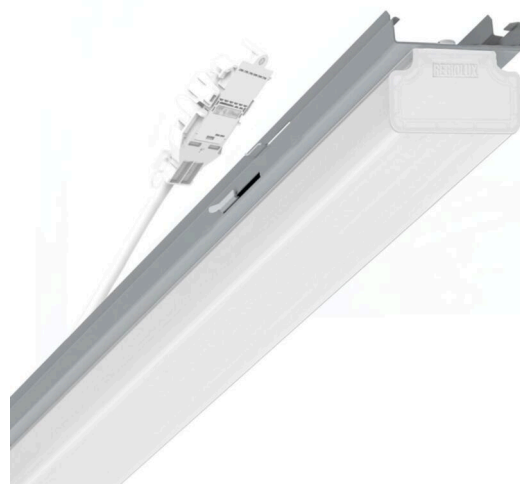

прибородержатель переменный - рассеиватель опаловый - прямой и отраженный свет - без видимых стыков

Ламподержатель из оцинкованного стального профиля, поверхность покрыта лаком на полиэфирной смоле. Крепление без инструментов, со встроенными боковыми рычажными затворами для быстрой вставки в несущую трековую шину. Светодиодный блок, длина корпуса рассчитана на сборку в световые полосы без видимых стыков. В несущей трековой шине позиционируется по-разному. Цвет корпуса серебристый/ белый алюминий RAL 9006; Прямой и отраженный свет через опаловый рассеиватель из пластика ПММА с внутренними продольными призмами создает цельный вид, без стыков и неравномерностей, с подсветкой потолка. Подключение к электросети через присоединительный провод длиной 1 м для свободного позиционирования прибородержателя в световой полосе и 3-полюсную втычную деталь для быстрой сборки со свободным выбором фаз. Сменные блоки, позволяющие легко модернизировать освещение, существенно продлевают срок службы всей осветительной установки.

электротехника

Балласт	Электронный драйвер (1 штука)
Мощность системы	42W
сетевое напряжение	230V/50Hz
класс энергосбережения/Источник света	B

Оптика

Оснастка	LED, цветопередача/оттенок света CRI ≥ 80 / 4000K
Допуск для координаты цветности (MacAdam)	3SDCM
Фотобиологическая безопасность (светильник)	RG1
Номинальный световой поток	7038lm
Срок службы LED	50000h L80/B10 (Tq 35°C)
светоотдача светильников	169lm/W
Угол излучения	130° (C0) / 110° (C90)
UGR поп./вдоль	25.2 / 23.7

Механика

цвет корпуса	серебристый/ белый алюминий RAL 9006
размеры (LxWxH/ДxН)	1531mm x 63mm x 54mm
вес (нетто)	2.1kg
Вид монтажа	сборка трековых систем, световая структура

DEEP-LINK

<https://www.regiolum.de/ru/article/19135004035>

Ссылка	LED 7500lm 840
ηLB	100 %
Φ ↓/↑	84 % / 16 %
UGR поп./вдоль	25.2 / 23.7

размеры

L	1531 mm	Длина
B	63 mm	Ширина
H	54 mm	Высота